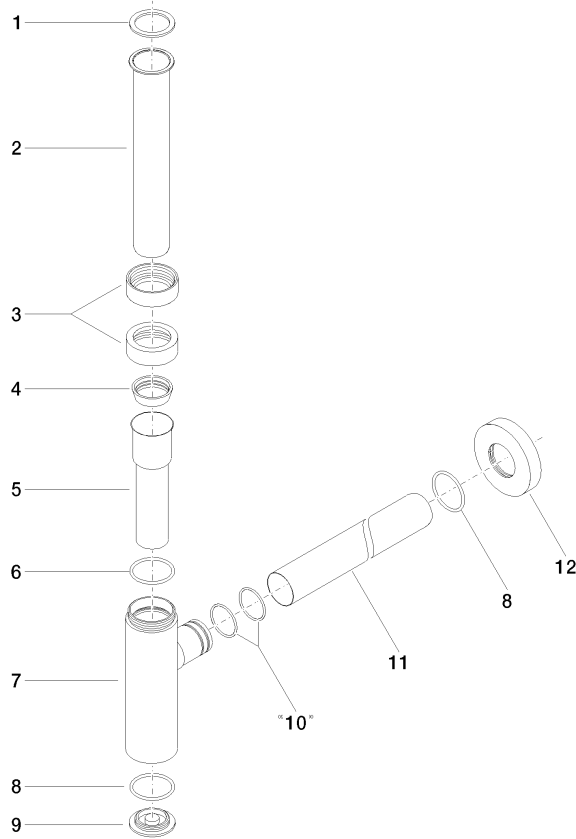

Siphon for basin - Matte White

LULU

10 060 970

• rosette Ø 70 mm

Fits: LULU, TARA, LISSÉ, VAIA, META

	Matte White	10 060 970-10
	Chrome	10 060 970-00
	Brushed Platinum	10 060 970-06
	Platinum	10 060 970-08
	Durabrand (23kt Gold)	10 060 970-09
	Dark Chrome	10 060 970-19
	Light Gold	10 060 970-26
	Brushed Light Gold	10 060 970-27
	Brushed Durabrand (23kt Gold)	10 060 970-28
	Matte Black	10 060 970-33
	Brushed Bronze	10 060 970-42
	Brushed Champagne (22kt Gold)	10 060 970-46
	Champagne (22kt Gold)	10 060 970-47
	Brushed Chrome	10 060 970-93
	Brushed Dark Platinum	10 060 970-99

10 060 970

mm [inches]

10 060 970

Parts for other finishes can be found here: [Chrome](#)

Spare parts list

No.	Item Number	Name	Quantity used	Delivery time
1	09 14 20 060 90	seal	1	2
2	09 28 23 007-10	pipe	1	60
3	09 23 30 022-10	nut	2	60
4	09 14 03 015 90	seal	1	2
5	09 28 23 019-10	pipe	1	-
Spare part can no longer be ordered, please order the replacement item				
6	09 14 10 149 90	seal	1	2
7	04 11 01 045 00-10	casing	1	60
8	09 14 10 148 90	seal	2	2
9	09 21 02 004-10	lid	1	60
10	09 14 10 112 90	seal	2	2
11	09 28 23 018-10	pipe	1	60
12	09 27 20 060-10	rosette	1	60