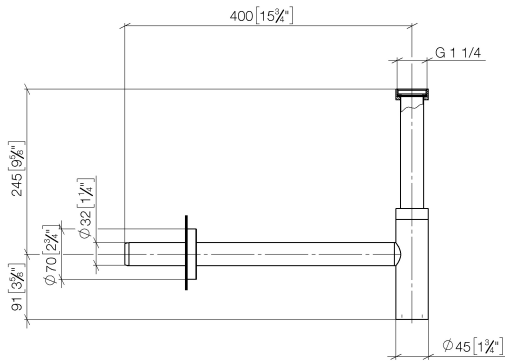

Siphon for basin - Matte White

LULU

10 060 970

• rosette Ø 70 mm

Fits: LULU, TARA, LISSÉ, VAIA, META

	Matte White	10 060 970-10
	Chrome	10 060 970-00
	Brushed Platinum	10 060 970-06
	Platinum	10 060 970-08
	Durabrand (23kt Gold)	10 060 970-09
	Dark Chrome	10 060 970-19
	Light Gold	10 060 970-26
	Brushed Light Gold	10 060 970-27
	Brushed Durabrand (23kt Gold)	10 060 970-28
	Matte Black	10 060 970-33
	Brushed Bronze	10 060 970-42
	Brushed Champagne (22kt Gold)	10 060 970-46
	Champagne (22kt Gold)	10 060 970-47
	Brushed Chrome	10 060 970-93
	Brushed Dark Platinum	10 060 970-99

10 060 970

mm [inches]

10 060 970

Parts for other finishes can be found here: [Chrome](#)

Spare parts list

No.	Item Number	Name	Quantity used	Delivery time
1	09 14 20 060 90	seal	1	2
2	09 28 23 007-10	pipe	1	60
3	09 23 30 022-10	nut	2	60
4	09 14 03 015 90	seal	1	2
5	09 28 23 019-10	pipe	1	-
Spare part can no longer be ordered, please order the replacement item				
6	09 14 10 149 90	seal	1	2
7	04 11 01 045 00-10	casing	1	60
8	09 14 10 148 90	seal	2	2
9	09 21 02 004-10	lid	1	60
10	09 14 10 112 90	seal	2	2
11	09 28 23 018-10	pipe	1	60
12	09 27 20 060-10	rosette	1	60